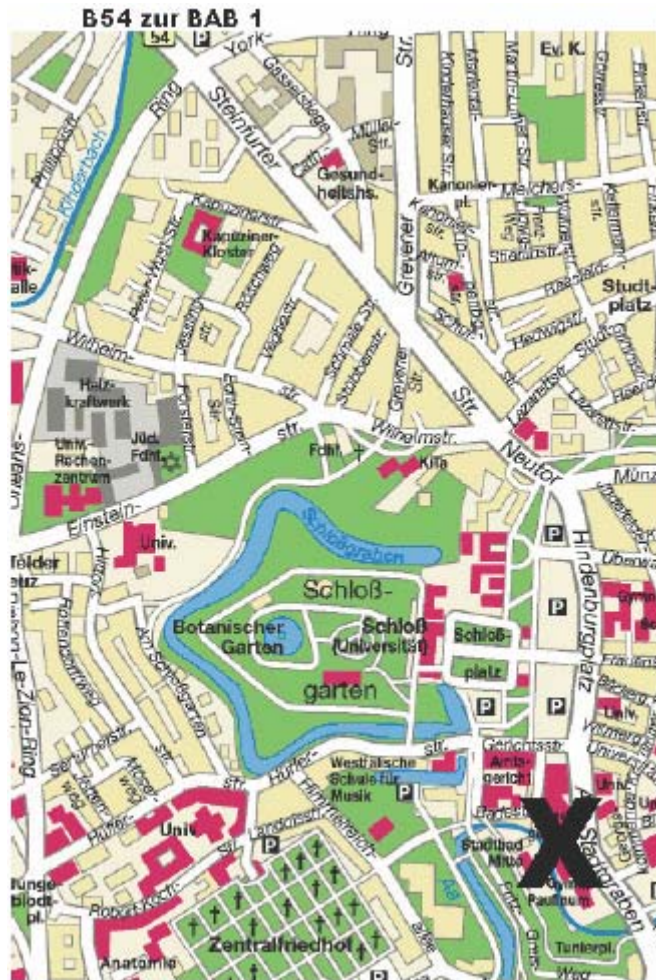

Mit sportlichen Grüßen

Vorstand
SGS Münster

Anfahrtsbeschreibung
zum
Hallenbad Mitte, Badestraße 8, 48149 Münster

- von der A1 kommend auf die B54 stadteinwärts (Steinfurter Straße)
- Steinfurter Straße > Neutor >Hindenburgplatz, dann rechts auf die Gerichtsstraße
- nach ca. 200m links in die Badestraße abbiegen
- es stehen ausreichend Parkplätze zur Verfügung