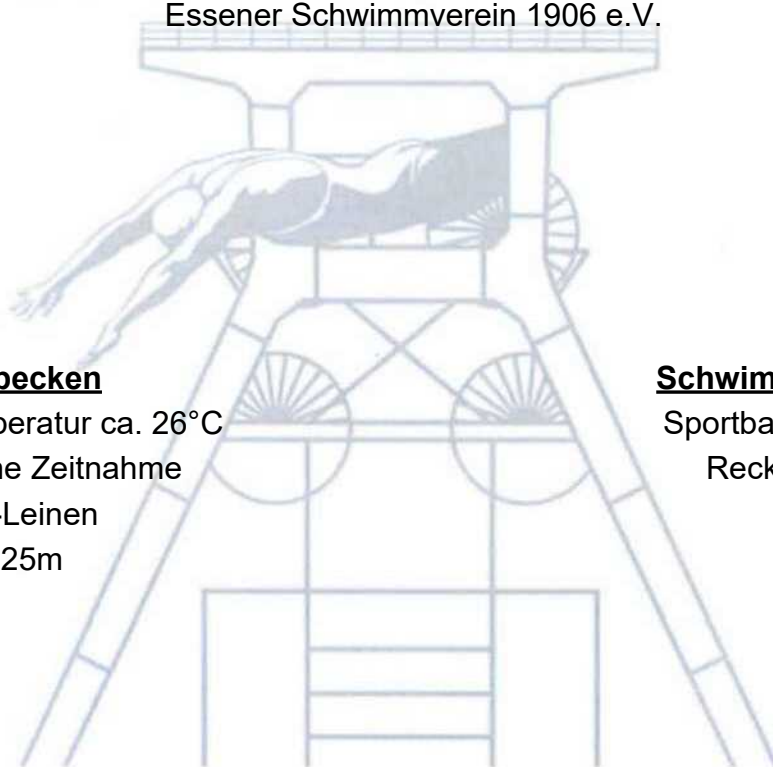

Meldeergebnis

49. Internationales Schwimmfest
vom 14.03.2026 bis 15.03.2026

Veranstalter und Ausrichter:
Essener Schwimmverein 1906 e.V.

Wettkampfbecken

Wassertemperatur ca. 26°C
Automatische Zeitnahme
Wellenkiller-Leinen
8 Bahnen á 25m

Schwimmbad-Adresse

Sportbad am Thurmfeld
Reckhammerweg 84
45141 Essen

	Abschnitt 1: 14.03.2026	Abschnitt 2: 15.03.2026	Abschnitt 3: 15.03.2026
Einlass:	14:00 Uhr	8:30 Uhr	11:30 Uhr
Einschwimmen:	14:00 Uhr	8:30 Uhr	11:30 Uhr
Kampfrichtersitzung:	14:15 Uhr	8:45 Uhr	11:45 Uhr
Beginn:	15:00 Uhr	9:30 Uhr	12:30 Uhr